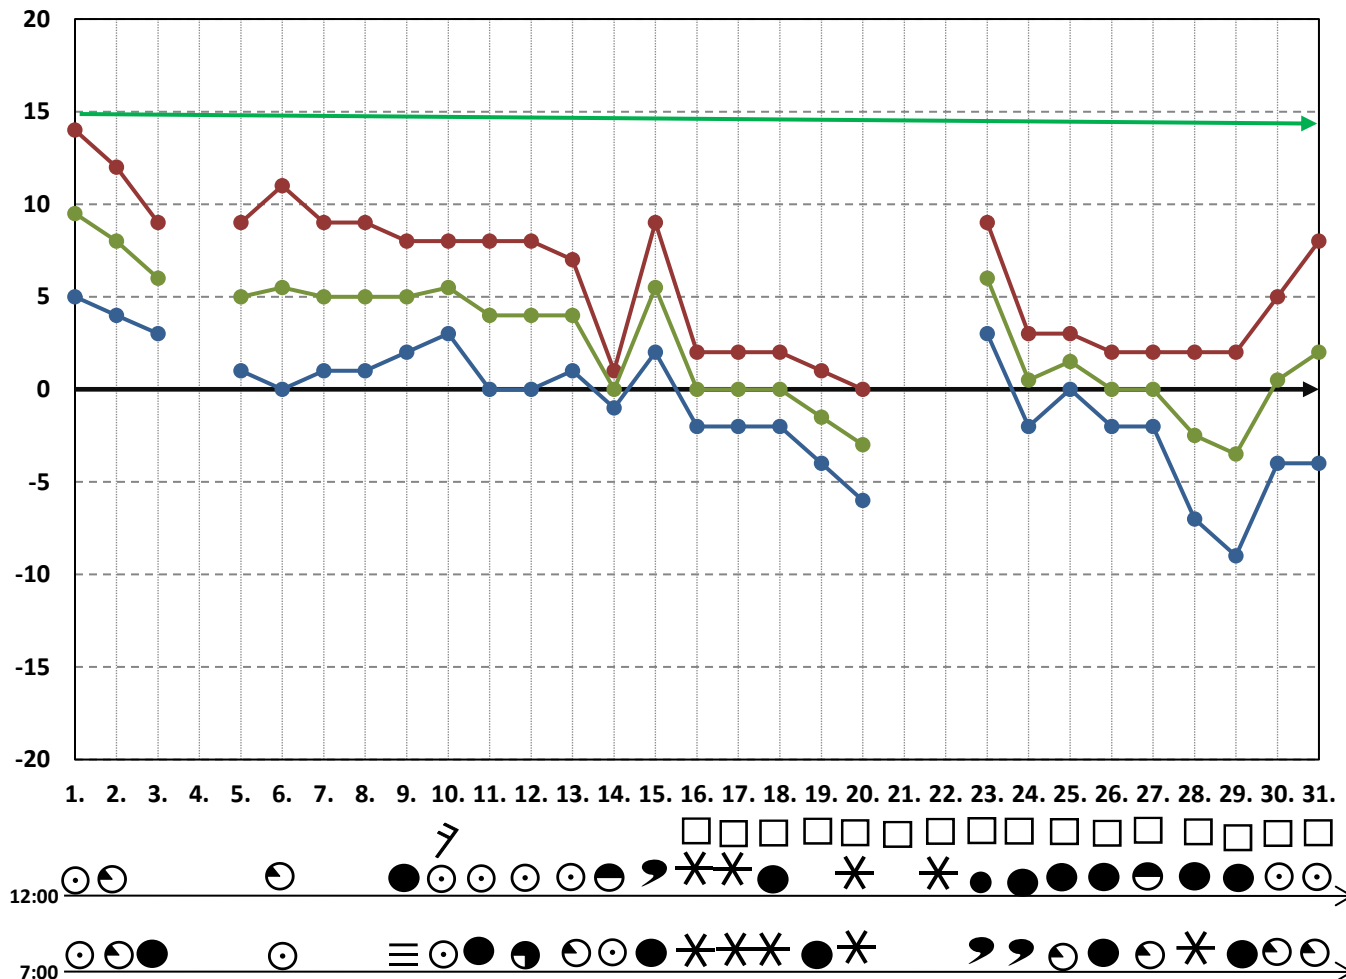

Rastlina meseca, primerna za opazovanje v OŠ:

Letni čas: zima

Fenološko - meteorološki koledar narave

Določanje identifikatorjev tega obdobja (rastlina, žival):

Kraj: Naklo

Vremenski pregovori:
V januarju toplo, v februarju hladno.

- 25°C - tropska vročina
- 15°C - rast vseh rastlin
- 0°C - zrmzlišče
- - najvišja temperatura
- - povprečna temperatura
- - najnižja temperatura

januar 2023

- | | | | | | | | |
|-------|----------------|---------------|------------------|---------------------------|-------|------------------|---------|
| jasno | pretežno jasno | delno oblačno | pretežno oblačno | oblačno | megla | rosenje iz megle | rosenje |
| naliv | dež | nevihta | sneži | neprekinjena snežna odeja | ivje | veter | |

Pregled vremena		
Datum	vreme ob 7.00	vreme ob 12.00
1	jasno	jasno
2	pretežno jasno	pretežno jasno
3	oblačno	oblačno
4		
5		
6	jasno	pretežno jasno
7		
8		
9	megla	oblačno
10	jasno	jasno, veter
11	oblačno	jasno
12	pretežno oblačno	jasno
13	pretežno jasno	jasno
14	jasno	delno oblačno
15	oblačno	pretežno oblačno, rahel dež
16	sneži	rahlo sneži, snežna odeja
17	sneži, snežna odeja	sneži, snežna odeja
18	sneži, snežna odeja	oblačno, snežna odeja
19	oblačno, snežna odeja	pretežno oblačno, snežna odeja
20	sneži, snežna odeja	rahlo sneži, snežna odeja
21		
22		rahlo sneži, snežna odeja
23	rosi, snežna odeja	dež, snežna odeja
24	rosi, snežna odeja	oblačno, snežna odeja
25	pretežno jasno, snežna odeja	oblačno, snežna odeja
26	oblačno, snežna odeja	oblačno, snežna odeja
27	pretežno jasno, snežna odeja	delno oblačno, snežna odeja
28	rahlo sneženje	oblačno
29	oblačno	oblačno
30	pretežno jasno	jasno
31	pretežno jasno	jasno