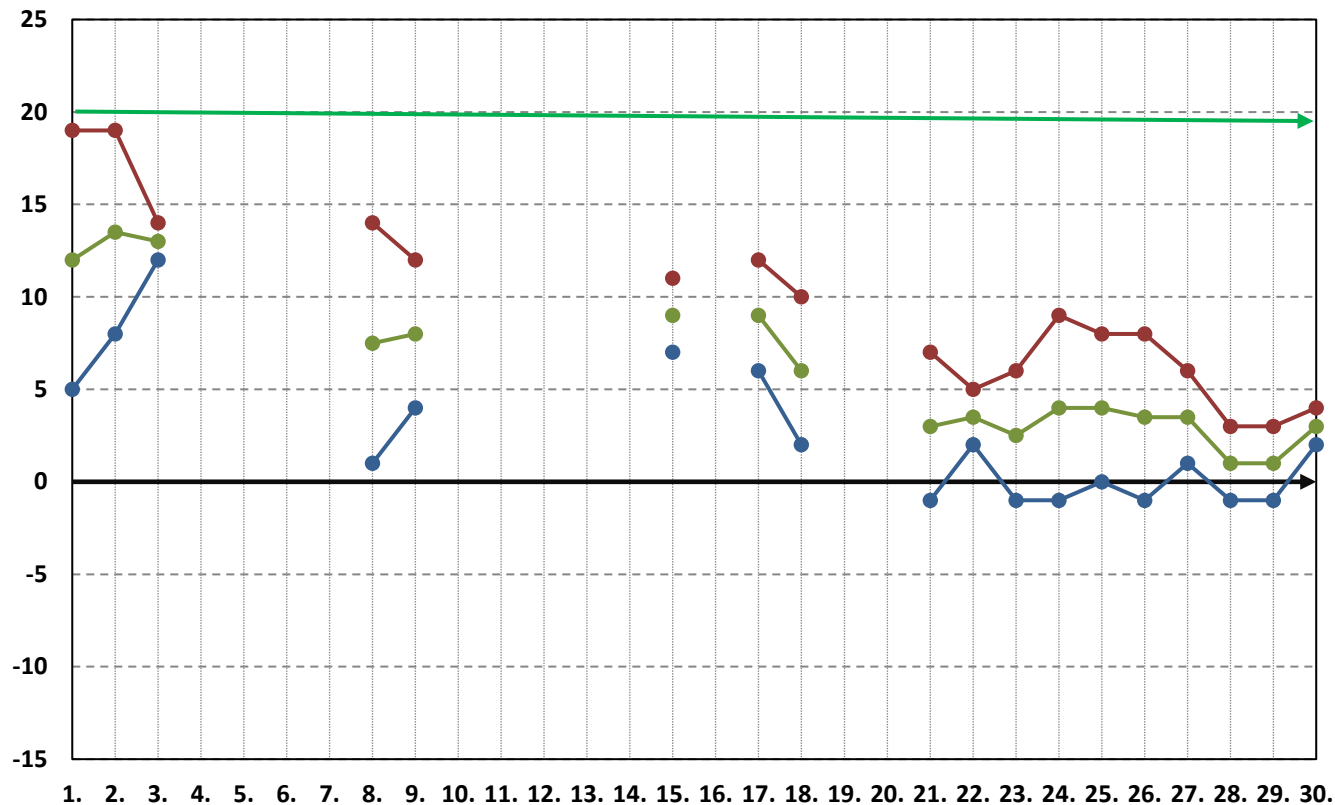

Rastlina meseca, primerna za opazovanje v OŠ: navadna breza

Letni čas: pozna jesen - zima

Fenološko - meteorološki koledar narave

Določanje identifikatorjev tega obdobja (rastlina, žival):

Breza še ima obarvano listje, jablana je v stanju mirovanja.

Vremenski pregovori:

Sonce na Martina (11.11.), pred vrati huda zima.

- 25°C - tropska vročina
- 15°C - rast vseh rastlin
- 0°C - zrmzlišče
- najvišja temperatura
- povprečna temperatura
- najnižja temperatura

Pregled vremena		
Datum	vreme ob 7.00	vreme ob 12.00
1	jasno	jasno
2	jasno	jasno
3	oblačno, rosenje	oblačno
4	oblačno	oblačno
5	oblačno	pretežno oblačno
6	jasno	jasno
7	jasno	jasno
8	jasno	jasno
9		
10		
11		
12		
13		
14		
15		delno oblačno
16		
17		oblačno
18	dežuje	oblačno
19		
20		
21	megla	delno oblačno
22	megla	deževno
23	oblačno	oblačno
24	jasno	jasno
25	megla	jasno
26	megla	jasno
27	jasno	delno oblačno
28	oblačno	oblačno
29	oblačno, rosi	oblačno
30	oblačno	oblačno