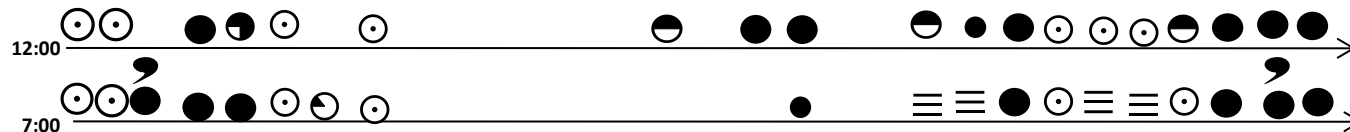

☉ jasno	☉ pretežno jasno	☉ delno oblačno	☉ pretežno oblačno	● oblačno	☉ megla	☉ rosenje iz megle	☉ rosenje
▽ naliv	● dež	☉ nevihta	☉ sneži	☉ neprekinjena snežna odeja	▽ ivje	☉ veter